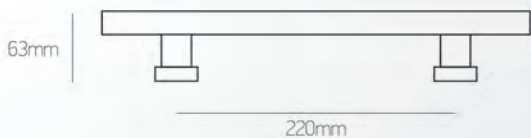

2421 Zamak

223 Aluminium/Zamak

11K Zamak/Inox

50 Brass/Inox