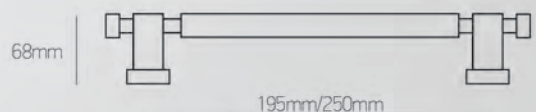

λευκό χρώμιο | white chrome

μαύρο χρώμιο | black chrome

**50** Brass/Inox

νίκελ ματ/χρώμιο | nickel mat/chrome

λευκό όρο | white oro

μαύρο/όρο | black/oro

αντικέ | antique

όρο ματ/όρο | oro mat/oro